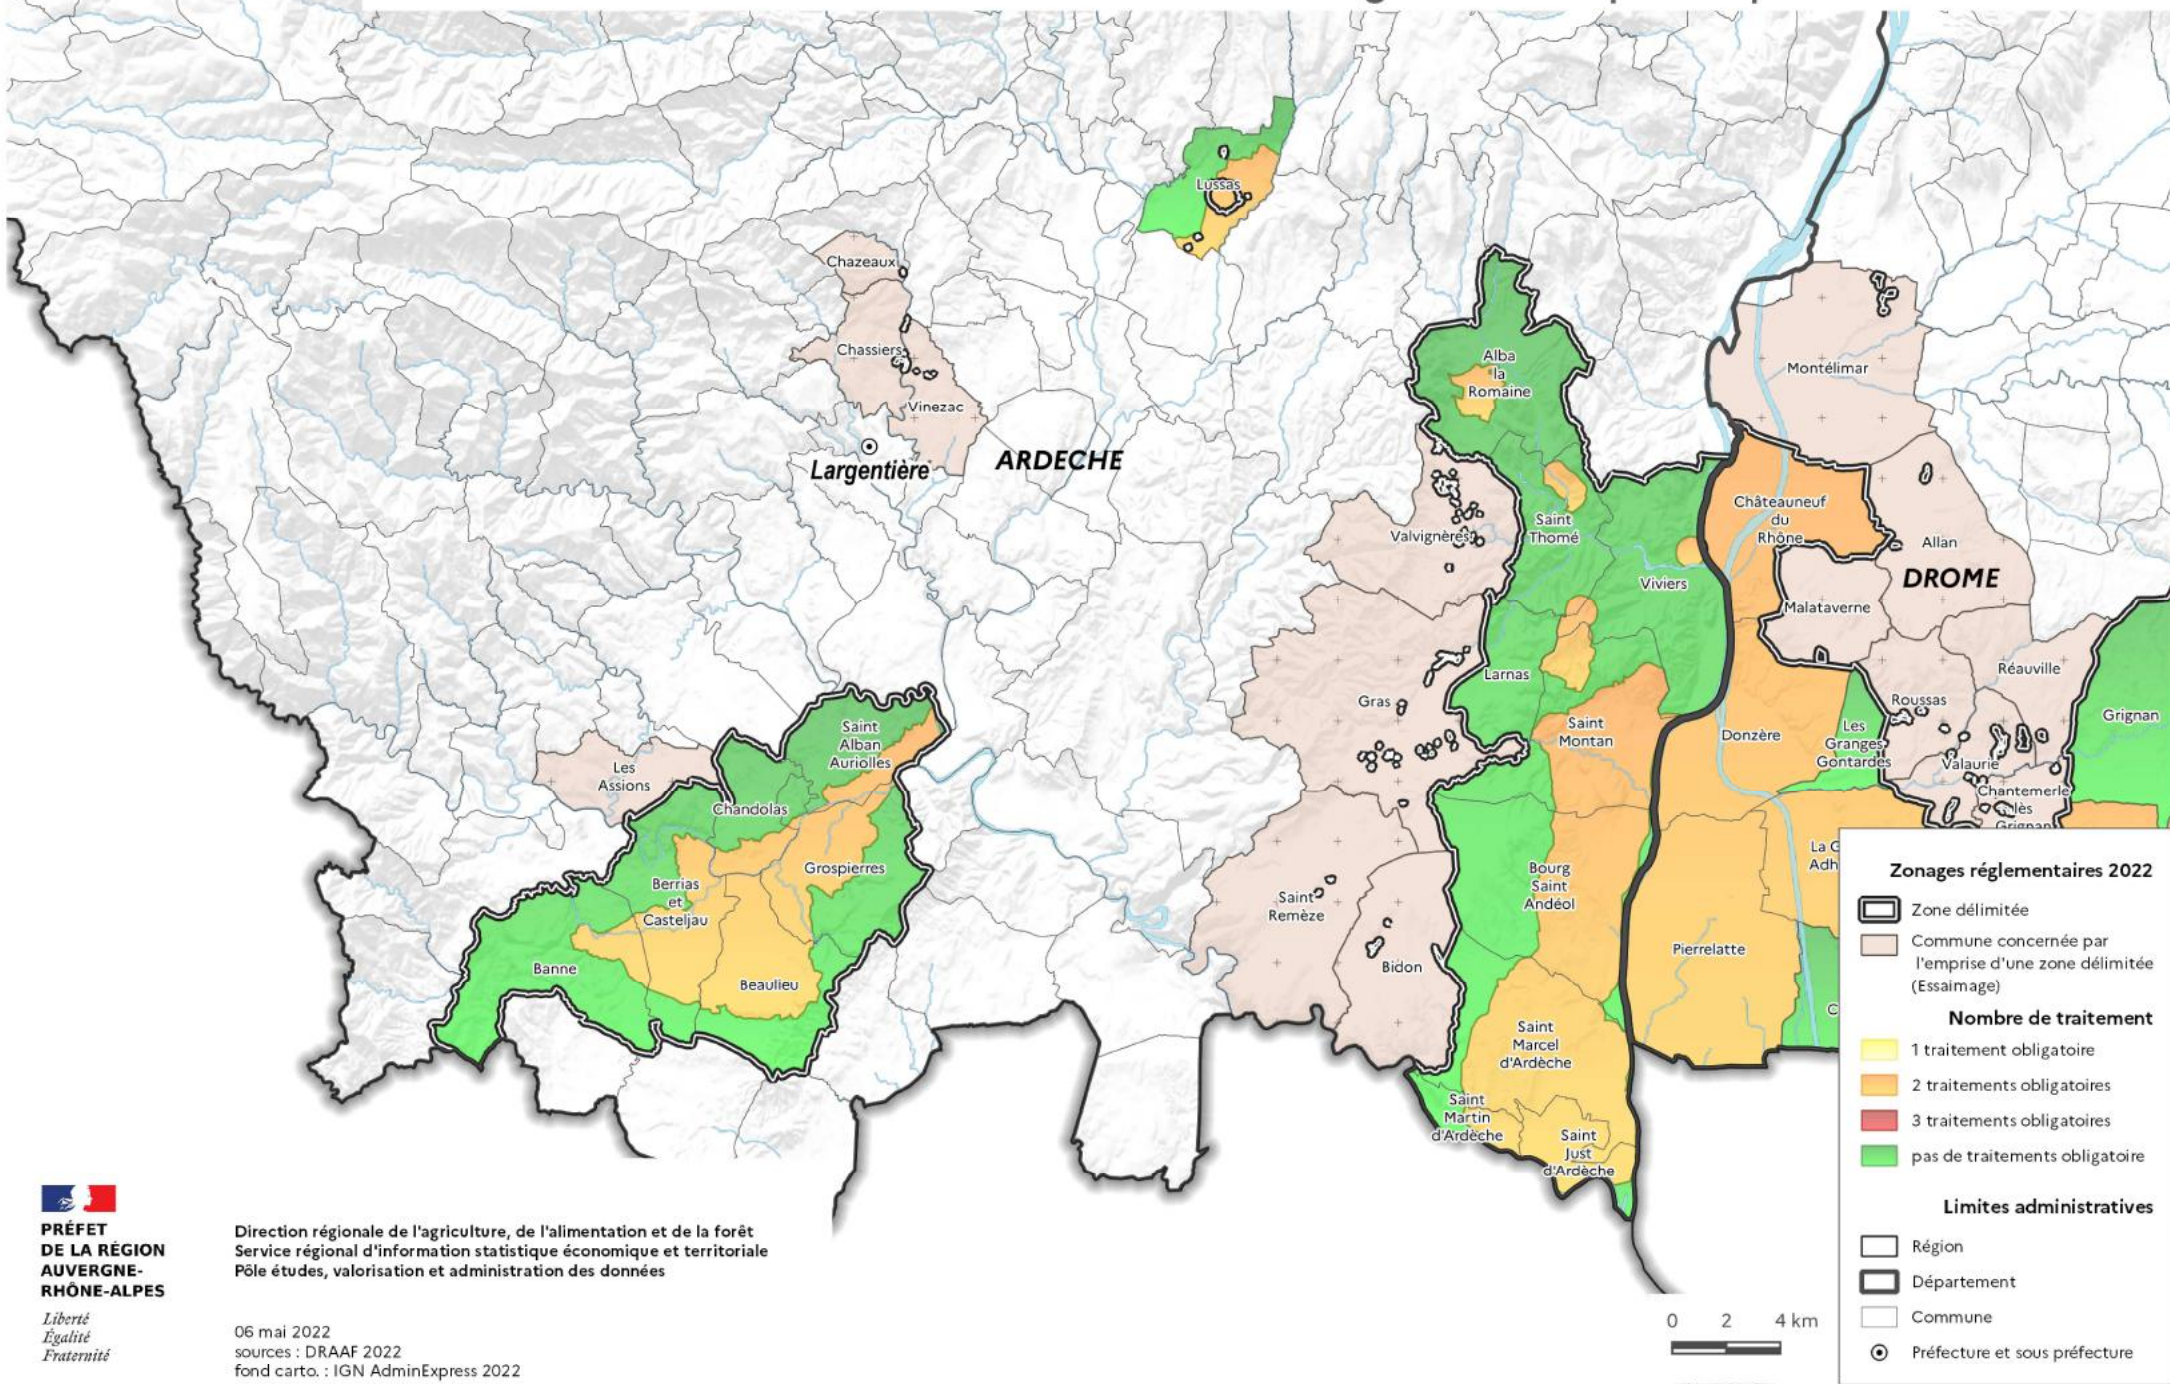

FLAVESCENCE DOREE - ZONES DÉLIMITÉES & ZONES DE TRAITEMENT 2022

Auvergne-Rhône-Alpes - Département de l'Ardèche

**PRÉFET
DE LA RÉGION
AUVERGNE-
RHÔNE-ALPES**

*Liberté
Égalité
Fraternité*

Direction régionale de l'agriculture, de l'alimentation et de la forêt
Service régional d'information statistique économique et territoriale
Pôle études, valorisation et administration des données

06 mai 2022
sources : DRAAF 2022
fond carto. : IGN AdminExpress 2022