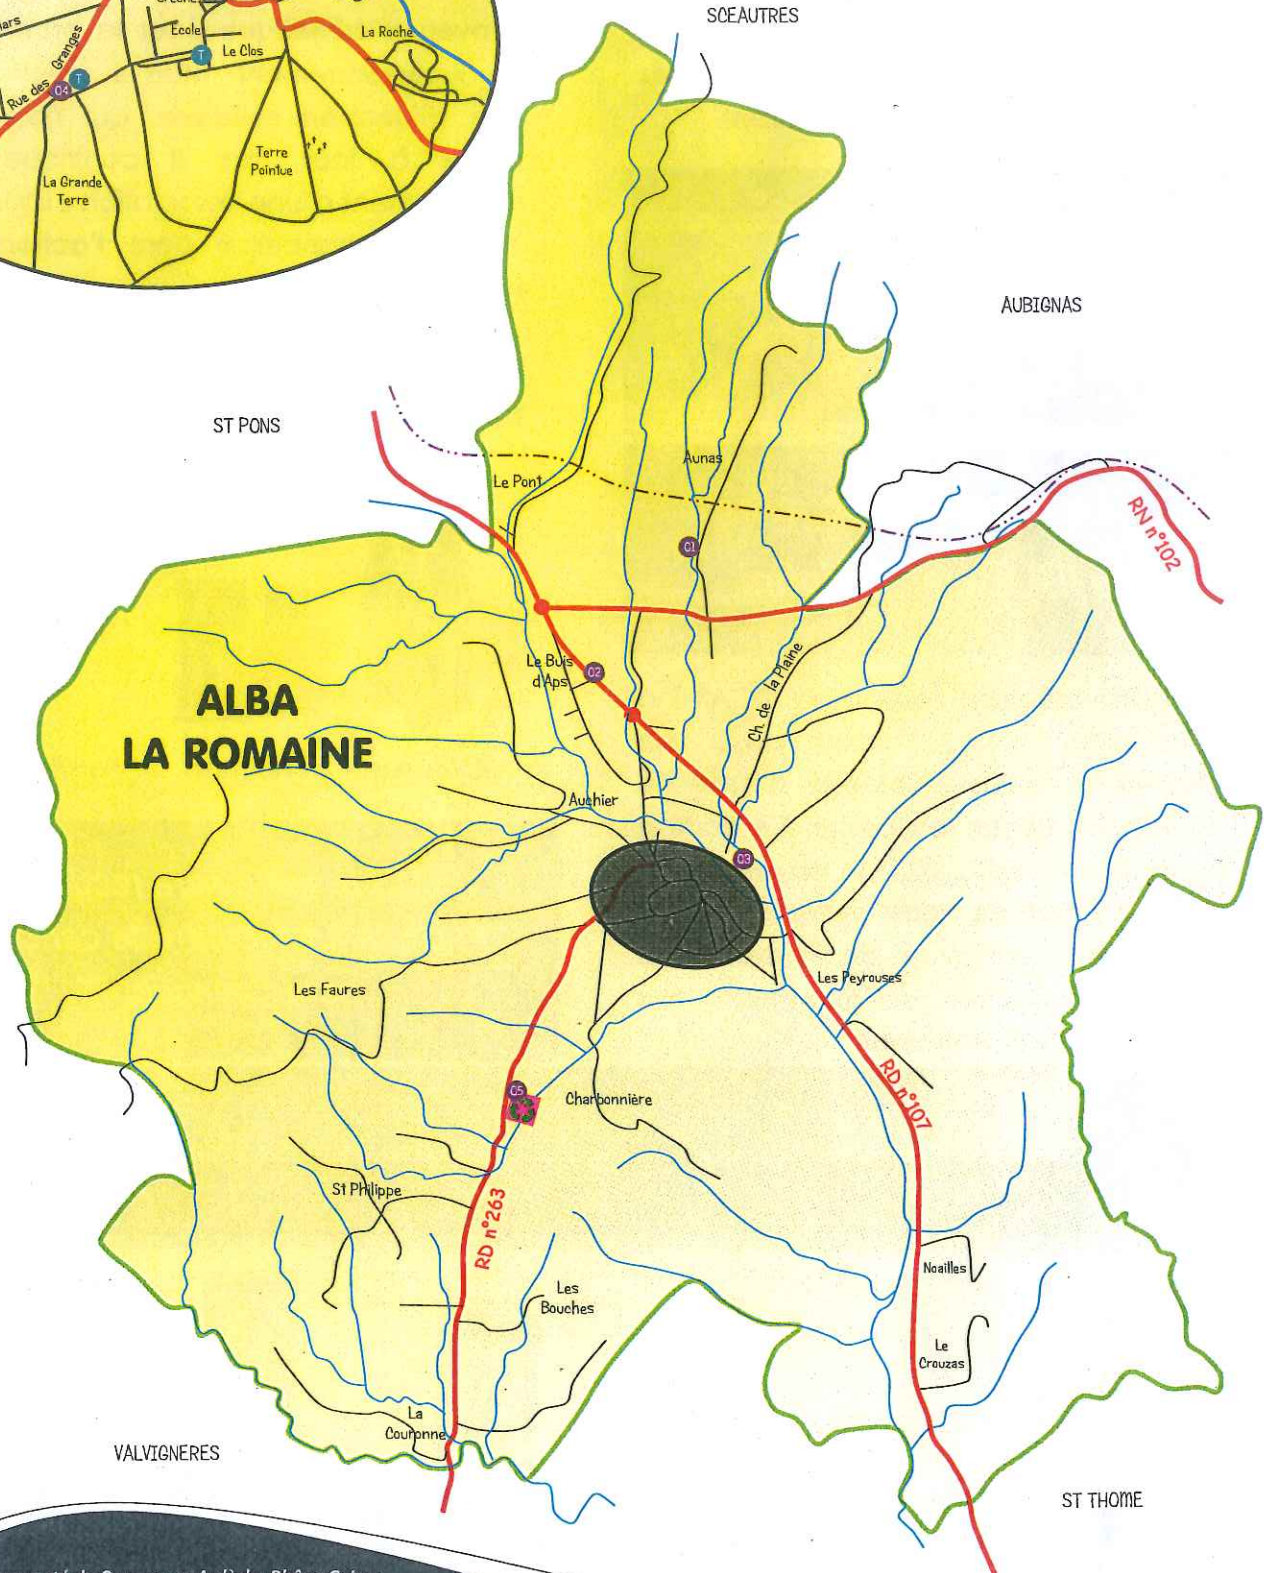

# CARTE DES POINTS TRI SELECTIF

## Légende

-  : Mairie
-  : Cimetière
-  : Point d'Apport1 Volontaire (Tri sélectif)
-  : Point d'Apport1 Volontaire (Textiles)
-  : Voie ferrée
-  : Déchetterie

- Alba la Romaine
- Aubignas
- Baix
- Cruas
- Le Teil
- Meysse
- Rochemaure
- St Bazile
- St Lager Bressac
- St Martin sur Lavezon
- St Pierre la Roche
- St Symphorien sous Chomérac
- St Thomé
- St Vincent de Barrès
- Valvignères